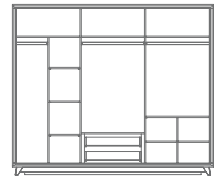

EGGE

BEYLERBEYİ CEVİZ

ÖLÇÜLER (cm)

	G	Y	D
DOLAP 6 KAPAKLI	260	220	60
KARYOLA 160'LİK	182	106	210
KOMODİN	55	48	50

	G	Y	D
ŞIFONYER	110	80	50
AYNA ŞIFONYER	110	50	5